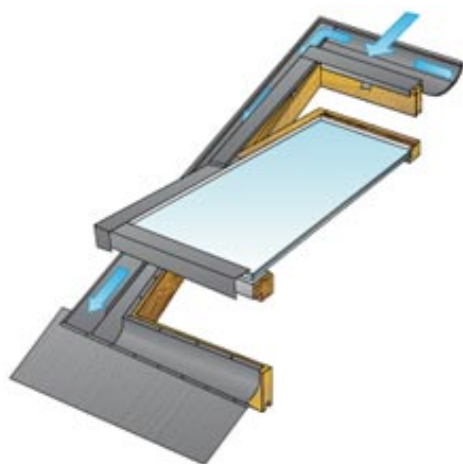

Il rivestimento esterno può essere fornito in alluminio preverniciato colore testa di moro

Il raccordo delle finestre Luxin è universale ed è adattabile a tutti i tipi di copertura.

Il raccordo viene fornito già assemblato alla finestra consentendone una più rapida installazione. Il faldale in piombo plissettato permette di raccordare ogni tipo di copertura ondulata.

Il raccordo è dotato di grebbialina in piombo nella parte bassa per il sormonto delle tegole o coppi.