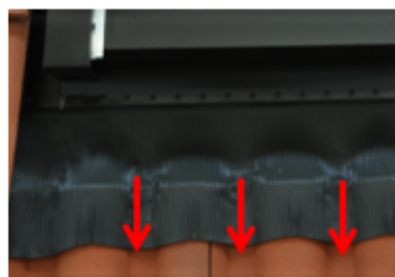

Il rivestimento esterno può essere fornito in alluminio preverniciato colore testa di moro

Il raccordo delle finestre Luxin è universale ed è adattabile a tutti i tipi di copertura.

Il raccordo viene fornito già assemblato alla finestra consentendone una più rapida installazione. Il faldale in piombo plissettato permette di raccordare ogni tipo di copertura ondulata.

Il raccordo è dotato di grebbialina in piombo nella parte bassa per il sormonto delle tegole o coppi.