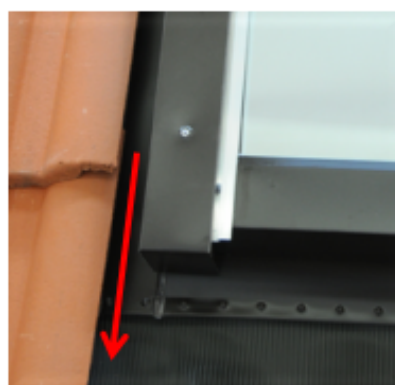

Il rivestimento esterno può essere fornito in alluminio preverniciato colore testa di moro

Il raccordo delle finestre Luxin è universale ed è adattabile a tutti i tipi di copertura.

Il raccordo viene fornito già assemblato alla finestra consentendone una più rapida installazione. Il faldale in piombo plissettato permette di raccordare ogni tipo di copertura ondulata.

Il raccordo è dotato di grebbialina in piombo nella parte bassa per il sormonto delle tegole o coppi.