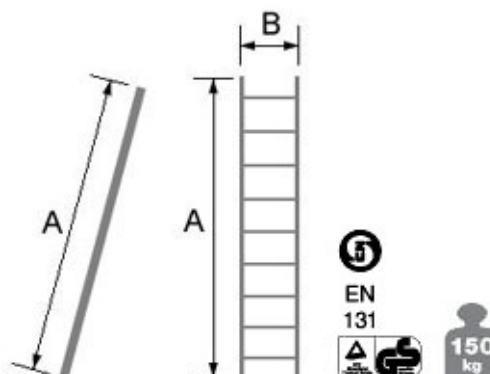

7100

Scala semplice d'appoggio in alluminio con gradini a pioli mm 25 x 25.
 Disponibile in 6 misure da 7 a 18 gradini.

Codice	Gradini	A	B	Peso	Volume	Dimensioni
	N°	Cm	Cm	Kg	Mc	Cm
7107	7	200	34	2,6	0,04	200x34x5,5
7109	9	256	34	3,3	0,05	256x34x5,5
7110	10	284	34	3,5	0,05	284x34x5,5
7111	11	313	34	4,2	0,06	313x34x6
7114	14	398	39,5	6,3	0,11	398x39,5x7
7118	18	512	39,5	8,4	0,17	512x39,5x8,5