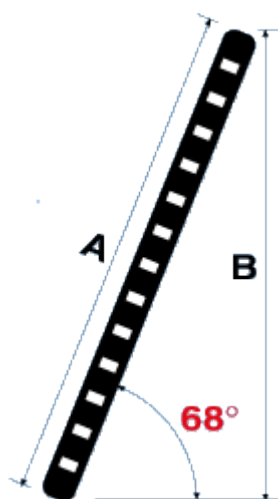

NONSOLOSCALE - Via San Bernardo 71 ang. S.S. 33 del Sempione - 20017 Rho (MI)
 Telefono 029303938 - Fax 0236541103 - www.nonosolocale.it - info@nonosolocale.it

PRIMA

Scala semplice d'appoggio in alluminio con gradini larghi mm 85 e piedi snodati.

Da 6 a 14 gradini con sezione montante 25 x 65 x 1,5 mm;

Da 16 a 21 gradini con sezione montante 25 x 80 x 1,5 mm.

Codice	Gradini N°	A Cm	B Cm	Peso Kg	Volume Mc	Imballo Cm
PM205/L	6	205	190	4,3	0,08	205x8,5x45
PM265/L	8	265	245	5,5	0,10	265x8,5x45
PM295/L	9	295	275	7,0	0,11	295x8,5x45
PM355/L	11	355	330	7,7	0,14	355x8,5x45
PM411/L	13	411,5	385	8,8	0,16	412x8,5x45
PM445/L	14	445	415	9,4	0,17	445x8,5x45
PM505/L	16	505	470	11,8	0,19	505x8,5x45
PM561/L	18	561	525	12,6	0,21	561x8,5x45
PM595/L	19	595	555	13,5	0,23	595x8,5x45
PM655/L	21	655	610	14,6	0,25	655x8,5x45