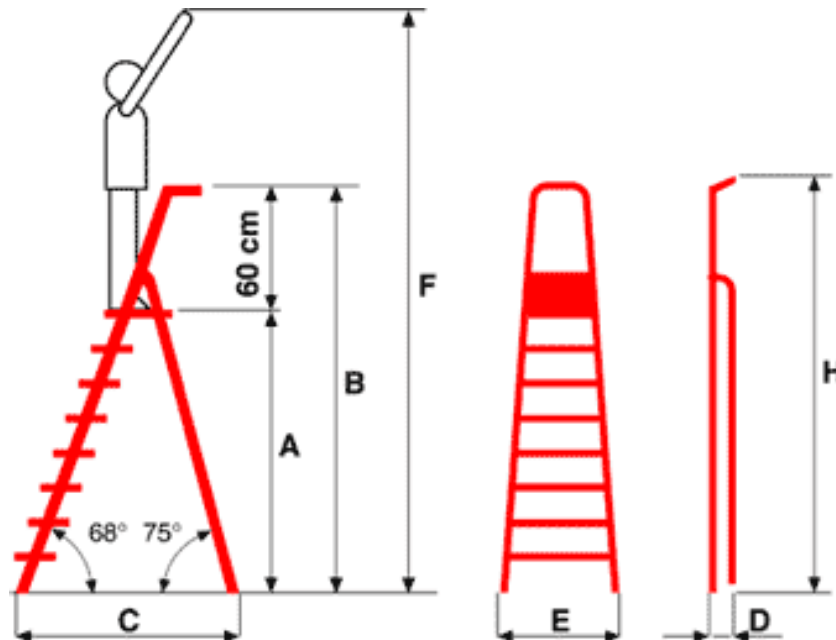

QUADRA ARREDO LOOK

Una solida ma leggera scala d'alluminio le cui superfici sono ricoperte di brillante e resistente vernice che riproduce fedelmente la vena ed il caldo colore dell'effetto legno.

I gradini profondi 85 mm, sono energicamente bloccati ai montanti senza l'ausilio di rivetti.

Cerniere di esclusivo design ed eleganti pedane in alluminio fuso con arresto di sicurezza.

Codice	N° Gradini con pedana	A Cm	B Cm	C Cm	D Cm	E Cm	F Cm	H Cm	Peso Kg
Q50/4AL	4	88,5	148,5	81	11,5	47	268,5	162	5,2
Q50/5AL	5	112	172	97	11,5	50	292	188	6,8
Q50/6AL	6	136	196	113	11,5	53	316	212	7,5
Q50/7AL	7	159	219	133	11,5	56	339	237	8,3