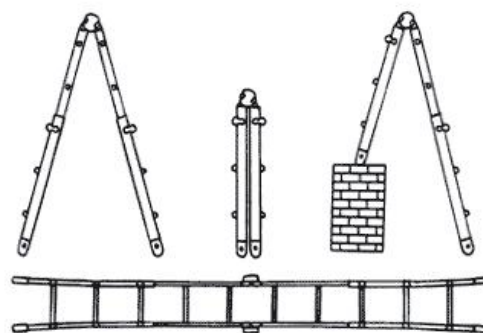

NONSOLOSCALE - Via San Bernardo 71 ang. S.S. 33 del Sempione - 20017 Rho (MI)
 Telefono 029303938 - Fax 0236541103 - www.nonsoloscale.it - info@nonsoloscale.it

UNIVERSALE ACCIAIO TIPO G

Scala universale telescopica in acciaio, versatile, pratica e leggera. Monta cerniere veloci semiautomatiche. Può essere utilizzata a libro, in appoggio o zoppa sui dislivelli.

Codice	Gradini esterni interni N°	A Altezza in appoggio Cm	B Altezza a libro Cm	Dimensioni chiusa Alt.xLargh.xProf. Cm	Peso Kg	Vol. Mc
A0010	3+3	272	134	94x43x17	9	0,07
A0040	4+4	376	184	115x49x17	11,4	0,10
A0050	4+5	428	209	141x49x17	13	0,12