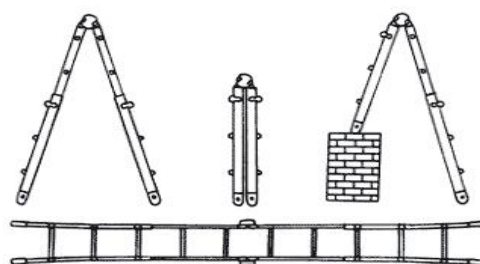

NONSOLOSCALE - Via San Bernardo 71 ang. S.S. 33 del Sempione - 20017 Rho (MI)
 Telefono 029303938 - Fax 0236541103 - www.nonsoloscale.it - info@nonsoloscale.it

UNIVERSALE MISTA TIPO G

Scala universale telescopica mista acciaio-alluminio, versatile, pratica e leggera. Monta cerniere veloci semiautomatiche. Può essere utilizzata a libro, in appoggio o zoppa sui dislivelli.

Codice	Gradini esterni interni N°	A Altezza in appoggio Cm	B Altezza a libro Cm	Dimensioni chiusa Alt.xLargh.xProf. Cm	Peso Kg	Volume Mc
AM010	4+4	379	184	115x51x19	13,3	0,11
AM030	5+5	483	233	141x56x19	15,5	0,15