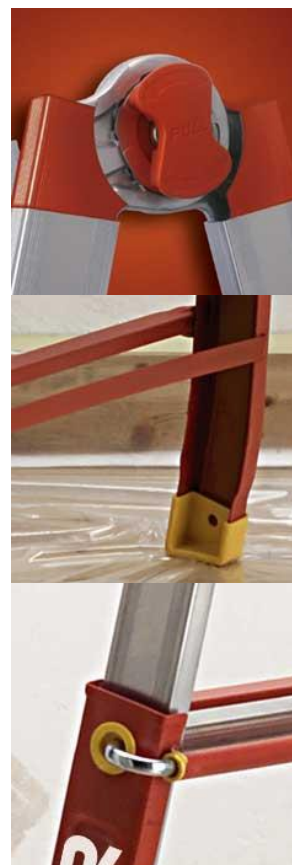

NONSOLOSCALE - Via San Bernardo 71 ang. S.S. 33 del Sempione - 20017 Rho (MI)
 Telefono 029303938 - Fax 0236541103 - www.nonsoloscale.it - info@nonsoloscale.it

UNIVERSALE MISTA TIPO G

Scala universale telescopica mista acciaio-alluminio, versatile, pratica e leggera. Monta cerniere veloci semiautomatiche. Può essere utilizzata a libro, in appoggio o zoppa sui dislivelli.

Codice	Gradini esterni interni N°	A Altezza in appoggio Cm	B Altezza a libro Cm	Dimensioni chiusa Alt.xLargh.xProf. Cm	Peso Kg	Volume Mc
AM010	4+4	379	184	115x51x19	13,3	0,11
AM030	5+5	483	233	141x56x19	15,5	0,15