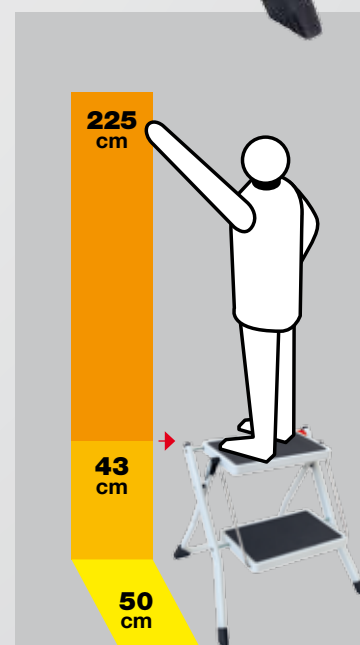

EN14183
EUROPEAN NORM150
kg
MAX

Nino

...L'amico d'acciaio

Sgabello d'acciaio colorato
pieghevole di minime dimensioni.
Gradino rivestito in gomma
antiscivolo.
Disponibile in tre colori

BIANCO

ROSSO

GRIGIO

Cod.