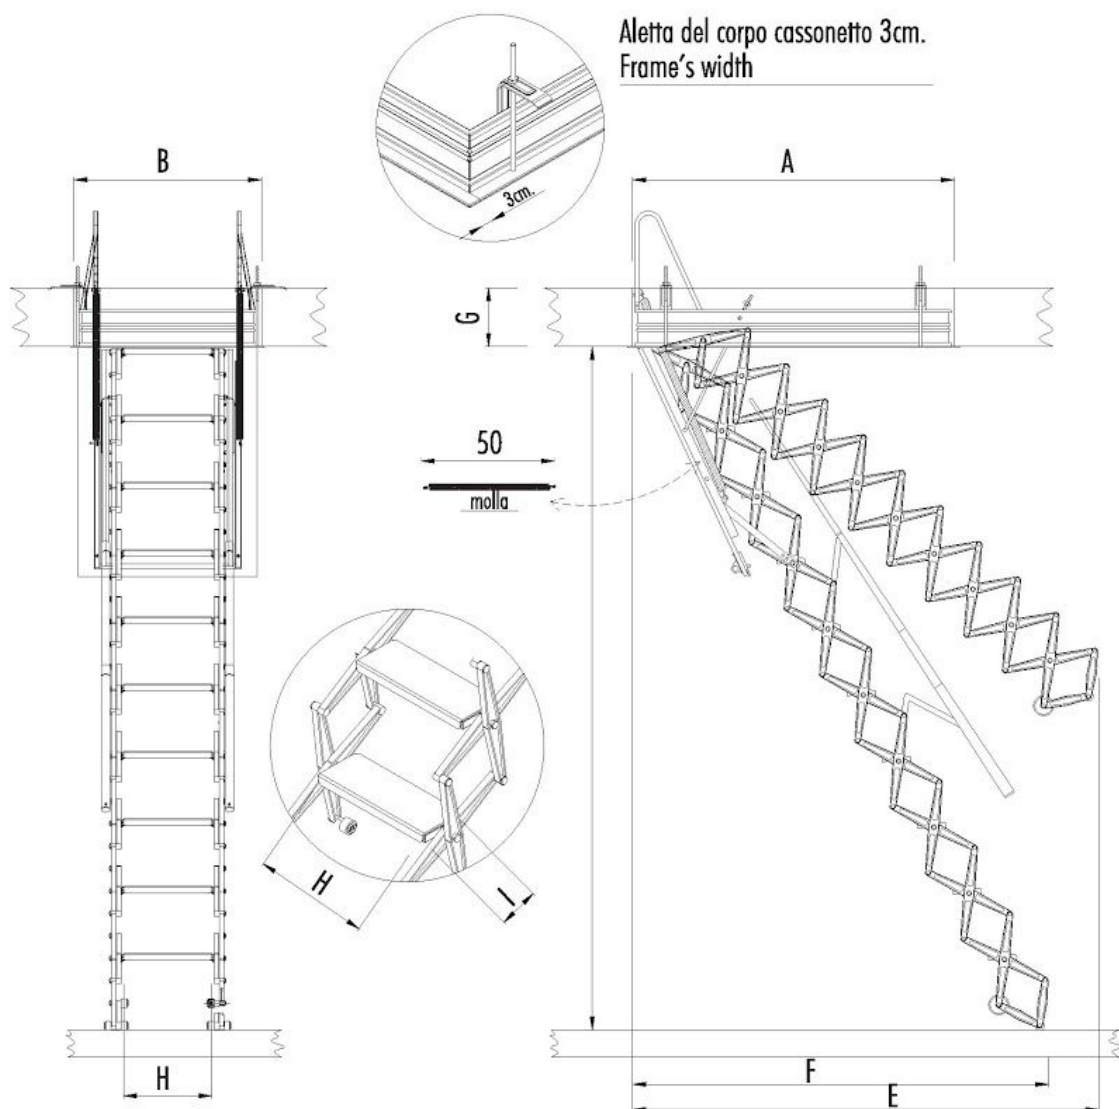

## ACI ALLUMINIO

Scala retrattile a fisarmonica in pressofusione di alluminio. Cornice di sostegno verniciata bianco RAL 9010.

Completa di:

- nr. 1 serratura con cricchetto in ferro
- nr. 1 pannello in truciolato di pioppo grezzo
- nr. 2 maniglioni di sbarco superiori
- nr. 1 corrimano telescopico a destra salendo ( nelle misure 70x50, 70x60, 70x70, 80x50, 90x50, 100x50 non è fornito)
- nr. 1 bastone apriscala
- nr. 4 staffe per il fissaggio

Scissor ladder in die-cast aluminium.  
Frame painted in white RAL 9010.

- nr. 1 metal lock
- nr. 1 poplar top quality door panel
- nr. 2 Top Landing Handels
- nr. 1 telescopic handrail to fit on right (not supplied for size 70x50 70x60 70x70)
- nr. 1 ladder pull-down pole
- nr. 4 fixing brackets and ladder base stabiliser making the pantograph more stable

ACCESSORI  
OPTIONAL

Pannello in multistrato  
di pioppo/  
Plywood poplar door

Corrimano lato  
sinistro/  
Left handrail

Serratura  
con chiave/  
Lock with key

Guarnizioni/  
Air-tight strips

# DATI TECNICI/TECHNICAL DATA

Aletta del corpo cassonetto 3cm.  
Frame's width