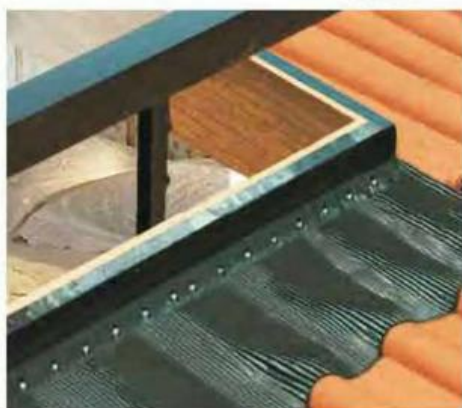

mod. **Look** Apertura a compasso e ribalta totale

Tradizionale lucernario per il passo uomo, adatto a tutti i tipi di copertura.

Maniglia

Maniglia con diverse posizioni di apertura. Ribalta totale dell'anta.
Dotato di vetrocamera il battente è in alluminio estruso.

Dimensioni di serie

Raccordo pre-assemblato

Vetrata

Vetrata 4 - 9 - 4
Camera: mm. 9 Gas Argon

Aperture

Lucernario molto compatto, si apre a vasistas, facile da installare.
L'apertura avviene mediante una maniglia che si arresta in 4 posizioni e con la possibilità di ribalta totale dell'anta.

Ispezione e fuoriuscita

Questo lucernario con il sistema di apertura a ribalta totale dell'anta permette di accedere comodamente sul tetto.