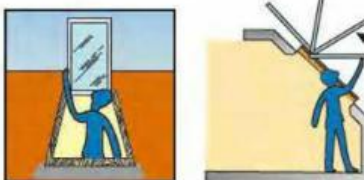

mod. **Look** Apertura a compasso e ribalta totale

Tradizionale lucernario per il passo uomo, adatto a tutti i tipi di copertura.

Maniglia

Maniglia con diverse posizioni di apertura. Ribalta totale dell'anta.
Dotato di vetrocamera il battente è in alluminio estruso.

Dimensioni di serie

Raccordo pre-assemblato

Vetrata

Vetrata 4 - 9 - 4
Camera: mm. 9 Gas Argon

Aperture

Lucernario molto compatto, si apre a vasistas, facile da installare.
L'apertura avviene mediante una maniglia che si arresta in 4 posizioni e con la possibilità di ribalta totale dell'anta.

Ispezione e fuoriuscita

Questo lucernario con il sistema di apertura a ribalta totale dell'anta permette di accedere comodamente sul tetto.