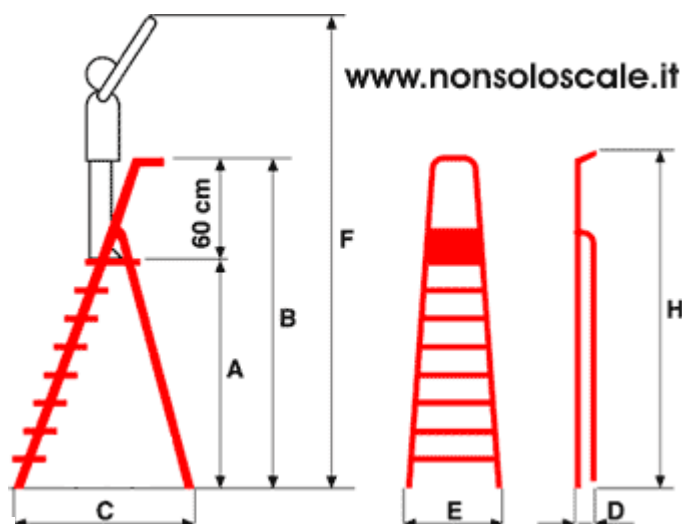

900

Scala in alluminio apribile con parapetto disponibile dalla misura 3 a 8 gradini compresa pedana.
 Estremamente leggera e robusta adatta ad un utilizzo casalingo anche intenso.
 Gradino da 80 mm, dotata di cinghie anti-apertura dalla misura 4 gradini + pedana (cod. 915)

N° Gradini compresa pedana	B		C	D	E	F	H	Peso Kg	Volume Mc	Dimensioni chiusa Alt x Larg x Prof. Cm	Codice
	A Cm	Cm									
3	59	120	67	11	42	239	129	3,2	0,06	129x42x11	1913
4	80	141	82	11	44	260	152	3,7	0,07	152x44x11	1914
5	102	163	106	11	46	282	175	4,5	0,09	175x46x11	1915
6	123	184	110	11	49	303	197	5,2	0,11	197x49x11	1916
7	144	205	127	11	51	324	220	6,3	0,12	220x51x11	1917
8	166	227	141	11	54	346	243	7,3	0,15	243x54x11	1918