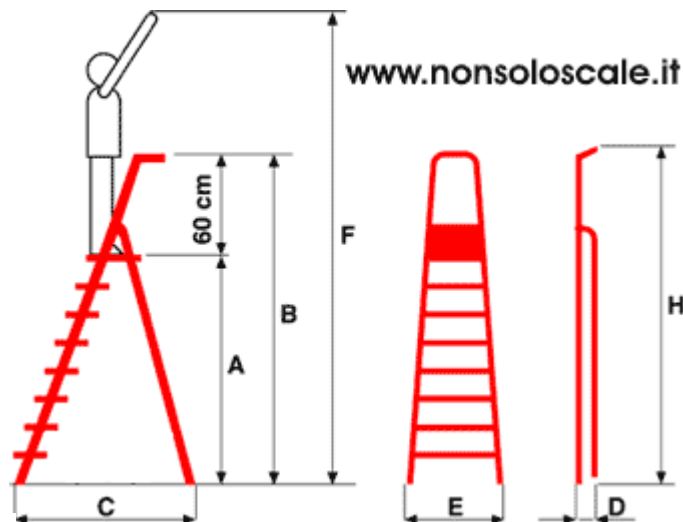

900

Scala in alluminio apribile con parapetto disponibile dalla misura 3 a 8 gradini compresa pedana.
 Estremamente leggera e robusta adatta ad un utilizzo casalingo anche intenso.
 Gradino da 80 mm, dotata di cinghie anti-apertura dalla misura 4 gradini + pedana (cod. 915)

N° Gradini compresa pedana	B		C	D	E	F	H	Peso Kg	Volume Mc	Dimensioni chiusa Alt x Larg x Prof. Cm	Codice
	A Cm	Cm									
3	59	120	67	11	42	239	129	3,2	0,06	129x42x11	1913
4	80	141	82	11	44	260	152	3,7	0,07	152x44x11	1914
5	102	163	106	11	46	282	175	4,5	0,09	175x46x11	1915
6	123	184	110	11	49	303	197	5,2	0,11	197x49x11	1916
7	144	205	127	11	51	324	220	6,3	0,12	220x51x11	1917
8	166	227	141	11	54	346	243	7,3	0,15	243x54x11	1918