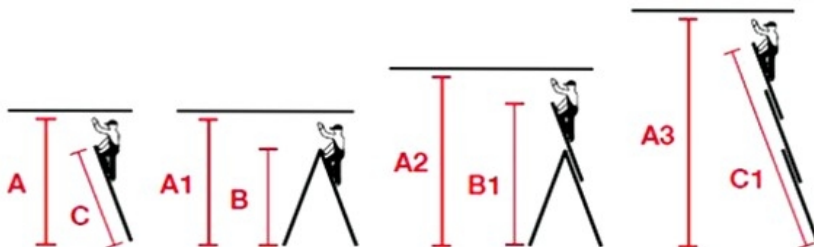

Visualizza direttamente con il tuo smartphone o tablet

Scarica dall'App Store l'applicazione i-nigma per IOS e android

K10

Scala in alluminio trasformabile a 3 rampe particolarmente maneggevole e solida

Le barre stabilizzatrici in alluminio sono di larghezza proporzionale all'altezza delle scale.

Tutta la serie è conforme alla norma europea EN 131.

Disponibile in 3 misure differenti.

nell'utilizzo B1 ricordiamo che si può salire fino all'altezza B								
A	C	A1	B	A2	B1	A3	C1	Gradini N.
Cm	Cm	Cm	Cm	Cm	Cm	Cm	Cm	
295	195	320	190	375	295	510	420	7+7+7
350	250	375	245	455	375	620	530	9+9+9
405	310	430	295	535	460	725	645	11+11+11