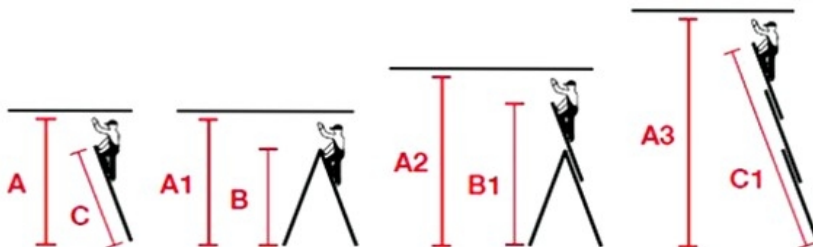

Visualizza direttamente con il tuo smartphone o tablet

Scarica dall'App Store l'applicazione i-nigma per IOS e android

K10

Scala in alluminio trasformabile a 3 rampe particolarmente maneggevole e solida

Le barre stabilizzatrici in alluminio sono di larghezza proporzionale all'altezza delle scale.

Tutta la serie è conforme alla norma europea EN 131.

Disponibile in 3 misure differenti.

nell'utilizzo B1 ricordiamo che si può salire fino all'altezza B								
A	C	A1	B	A2	B1	A3	C1	Gradini N.
Cm	Cm	Cm	Cm	Cm	Cm	Cm	Cm	
295	195	320	190	375	295	510	420	7+7+7
350	250	375	245	455	375	620	530	9+9+9
405	310	430	295	535	460	725	645	11+11+11