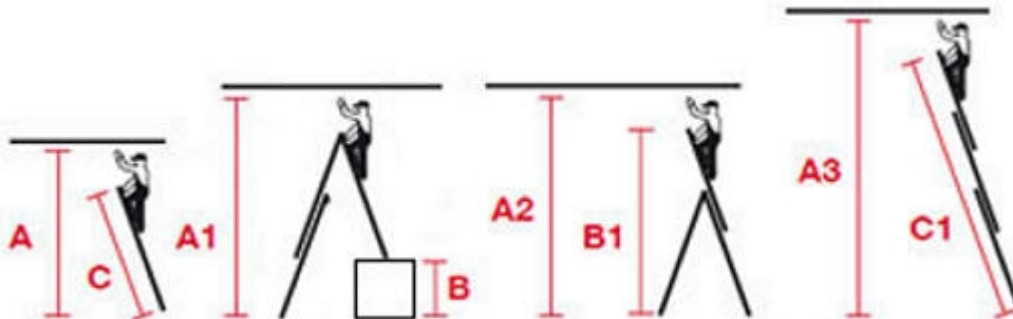

A	C	A1	B	A2	B1	A3	C1	Gradini N.
cm	cm	cm	cm	cm	cm	cm	cm	
295	195	405	85	375	295	510	420	7+7+7
350	250	455	85	455	375	620	530	9+9+9
405	310	510	85	535	460	725	645	11+11+11