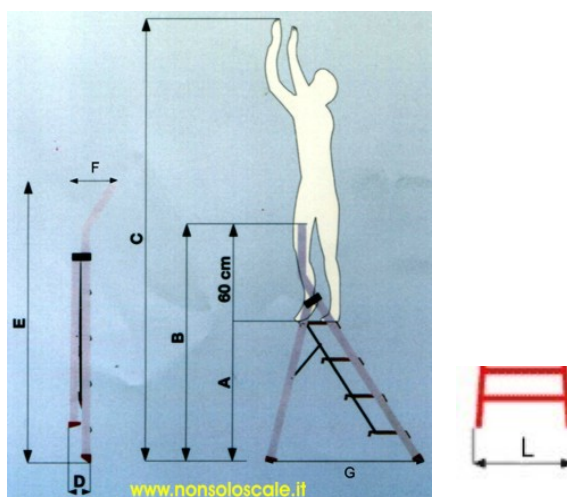

KUBO

Scala ergonomica interamente in alluminio con parapetto.

Dotata di ampi gradini profondi Cm 24,0 e larghi Cm 37,0 zigrinati antiscivolo.
Dimensioni dei profilati laterali mm 55x25
Disponibile con 2,3,4,5 gradini

Codice	N° Gradini compresa pedana	A Cm	B Cm	C Cm	D Cm	E Cm	F Cm	G Cm	L Cm	Peso Kg	Volume Mc	Dimensioni chiusa Alt.xLargh.xProf. Cm
KB2A	2	42	101	222	12	113	27	60	46	5,6	0,14	113x46x27
KB3A	3	64	123	244	12	140	27	81	46	7,6	0,17	140x46x27
KB4A	4	87	146	267	12	168	27	101	46	9,6	0,21	168x46x27
KB5A	5	110	168	290	12	195	27	122	46	11,7	0,27	195x46x27