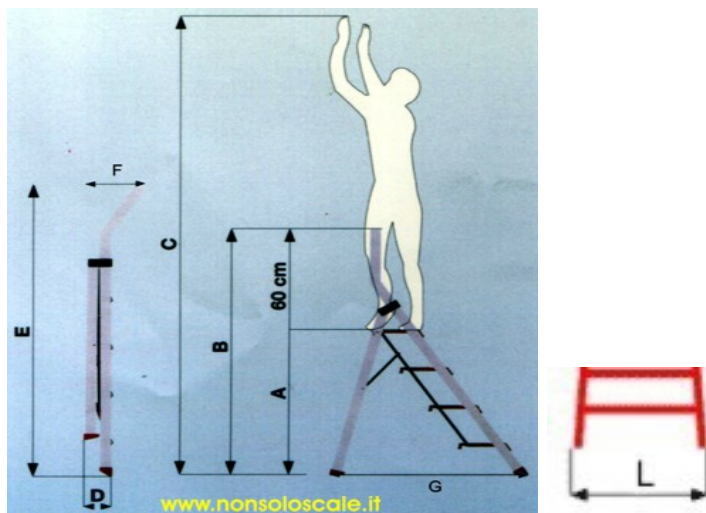

## KUBO

Scala ergonomica interamente in alluminio con parapetto.  
 Dotata di ampi gradini profondi Cm 24,0 e larghi Cm 37,0 zigrinati antiscivolo.  
 Dimensioni dei profilati laterali mm 55x25  
 Disponibile con 2,3,4,5 gradini

Codice	N° Gradini compresa pedana	A Cm	B Cm	C Cm	D Cm	E Cm	F Cm	G Cm	L Cm	Peso Kg	Volume Mc	Dimensioni chiusa Alt.xLargh.xProf. Cm
KB2A	2	42	101	222	12	113	27	60	46	5,6	0,14	113x46x27
KB3A	3	64	123	244	12	140	27	81	46	7,6	0,17	140x46x27
KB4A	4	87	146	267	12	168	27	101	46	9,6	0,21	168x46x27
KB5A	5	110	168	290	12	195	27	122	46	11,7	0,27	195x46x27