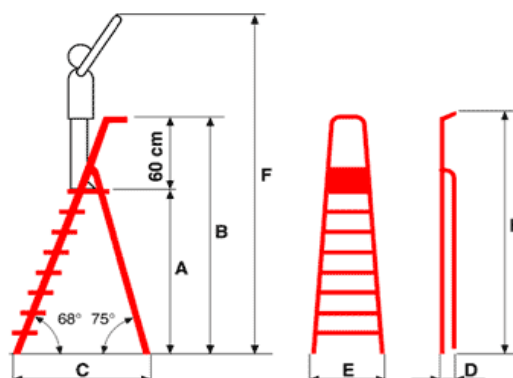

tikal

Leggera e robusta, scala in alluminio ideale per professionisti ed uso casalingo intenso.

Altezza 3 gradini a 9 gradini la scala Tikal rende la salita sicura grazie ai gradini ribordati ai montanti, alla pedana con chiusura di sicurezza, allo snodo di elegante design rinforzato internamente in metallo.

La vaschetta portaoggetti permette di ridurre il numero di risalite consentendo l'appoggio di più oggetti alla medesima. I piedini antiscivolo garantiscono un'ottima aderenza su qualsiasi pavimentazione.

Codice	N° Gradini compreso pedana	A Cm	B Cm	C Cm	D Cm	E Cm	F Cm	H Cm	Peso Kg	Dimensioni chiusa Alt.xLargh.xProf. Cm	Volume Mc
TK3	3	65	125	69	12	44	245	140	4,00	140X44X12	0,08
TK4	4	88	149	84	12	46	268	165	4,80	165X46X12	0,09
TK5	5	112	172	100	12	49	292	188	5,80	188X49X12	0,11
TK6	6	137	197	118	12	52	317	212	6,80	212X52X12	0,13
TK7	7	160	220	131	12	54	340	237	7,80	237X54X12	0,15
TK8	8	183	243	145	12	57	363	262	8,80	262X57X12	0,18
TK9	9	202	265	159	12	59	382	286	9,80	286X59X12	0,20