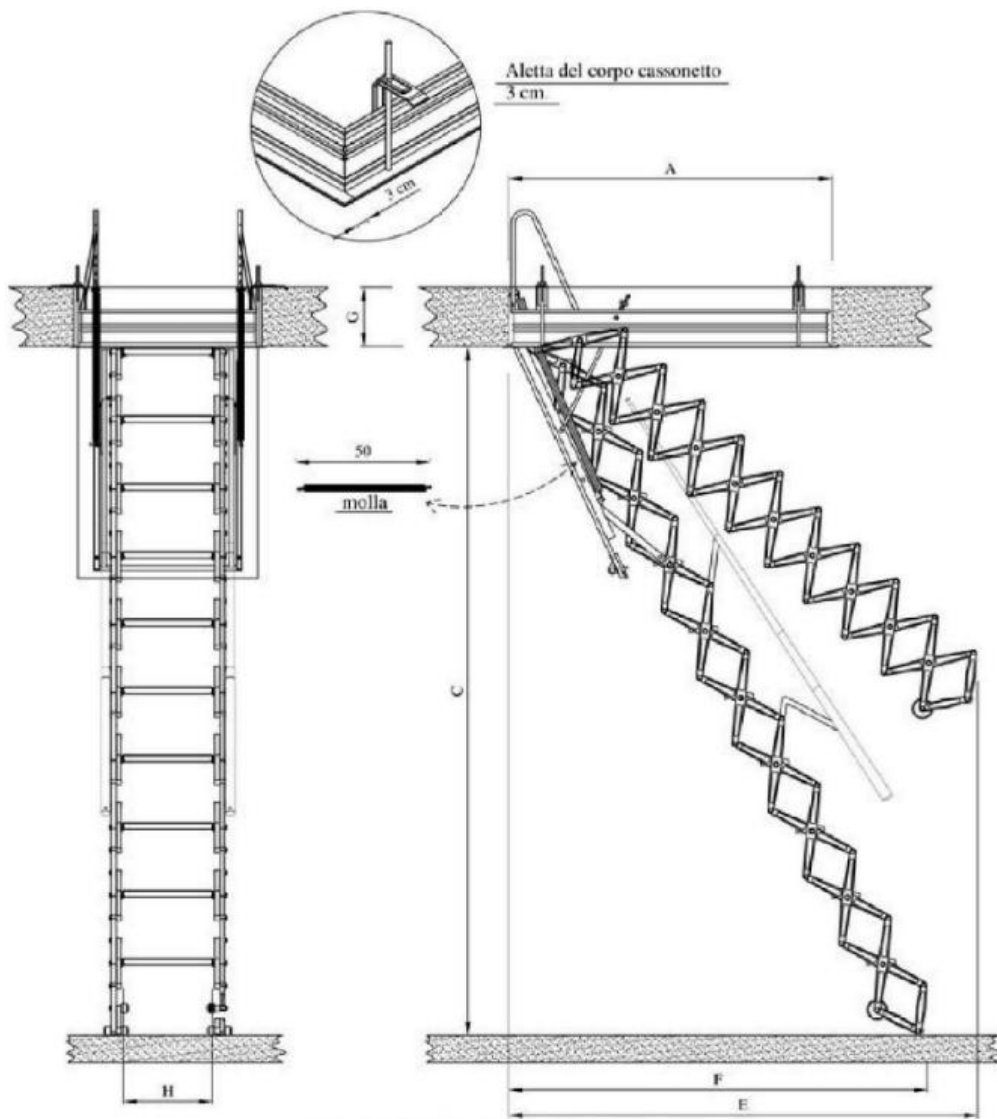

nr. 1 Lampeggiante

nr. 1 Radiocomando

nr. 1 Pannello in truciolare misto pioppo

nr. 2 Maniglioni di sbarco superiori

nr. 4 Staffe di fissaggio

nr. 1 Corrimani telescopico

Sistema di apertura manuale di emergenza

Foro larghezza cm 60 H= cm 24
 Foro larghezza cm 70 H= cm 34

altezza (C)	gradini	ingombro rotazione (E)	ingombro a terra (F)
cm	n°	cm	cm
225	9	150	130
250	9	150	115
251	10	160	140
275	10	160	125
276	11	175	150
305	11	175	135
306	12	190	170
325	12	190	150